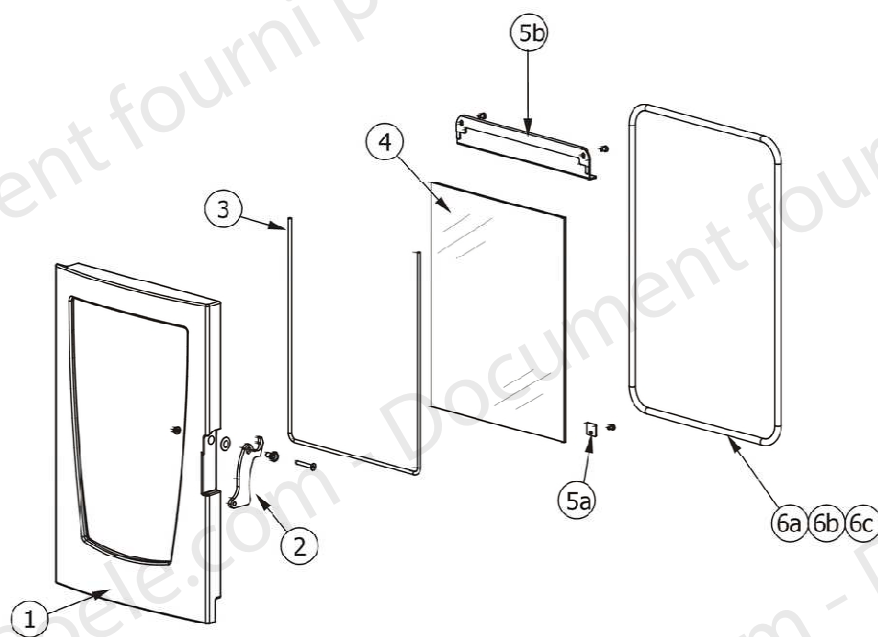

Porte foyer

N°	Référence	Désignation	Qté
1	31370	Porte finie complète	1
2	31371	Poignée complète	1
3	31272	Joint ruban "FIREGLASS"	1
4	31372	Vitre en vitrocéramique avec joint	1
5b	31373	Défecteur de la porte	1
5a	31374	Étrier de fixation vitrocéramique	1
6c	31275	Kit remplacement cordon (cordon + silicone)	1
6a	31276	Cordon en fibre céramique Ø 10 mm (5 m)	1
6b	31277	Cordon en fibre céramique Ø 10 mm (50 m)	1