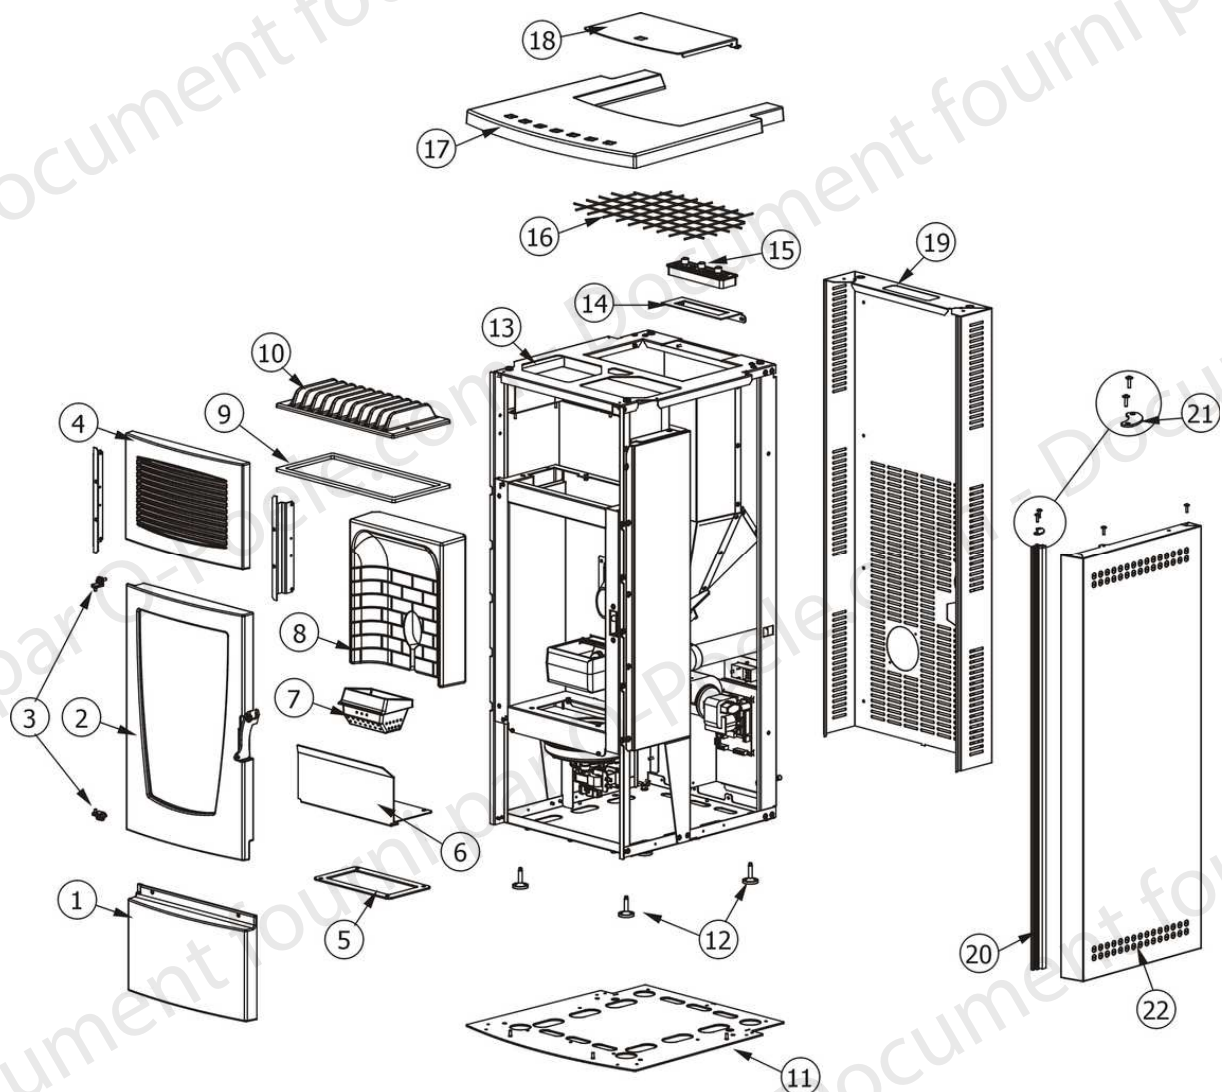

Composants structure externe

Composants structure externe

N°	Référence	Désignation	Qté
1	31330	Panneau antérieur inférieur en fonte	1
2	31331	Porte finie complète	1
3	31332	Étrier porte foyer	2
4	31333	Grille de sortie air chaud en fonte	1
5	31334	Joint	1
6	31335	Clapet inspection compartiment fumées	1
7	31336	Brasero complet en fonte	1
8	31337	Fond en Alutec	1
9	31338	Joint	1
10	31339	Echangeur en fonte	1
12	31230	Vérins d'appui	4
13	31340	Dessus en acier laqué noir	1
14	31341	Support pour le panneau de commande	1
15	31375	Tableau de commande	1
16	31343	Grille de protection réservoir	1
17	31344	Haut fonte grise	1
18	31345	Couvercle réservoir granulés	1
19	31346	Fond extérieur en acier	1
20	31376	Montant laqué Droit	1
20	31377	Montant laqué Gauche	1
21	31378	Étrier supérieur	2
22	31379	Côté D-G en acier BEIGE	2
22	31380	Côté D-G en acier BORDEAUX	2
22	31381	Côté D-G en acier GRIS ALU	2

Composants internes

Composants internes

N°	Référence	Désignation	Qté
1	31355	Ventilateur air chaud	1
2	31266	Touche d'allumage	1
3	31249	Sonde température ambiante	1
4	31356	Étrier support sonde température ambiante	1
6	31357	Joint adhesif	1
7	31358	Joint	1
8	31359	Tuyau sortie fumées	1
9	31360	Ventilateur aspiration fumées	1
10	31244	Sonde température fumées	1
11	31361	Tuyau entrée air	1
12	31323	Bougie d'allumage granulés	1
13	31362	Conduit bougie	1
14	31363	Récepteur braséro	1
15	31364	Joint	1
16	31252	Motoréducteur	1
17	31253	Connecteur motoréducteur-vis sans fin	1
18	31365	Base de la vis sans fin	1
19	31256	Bride graphitée	2
20a	31255	Joint pour la base de la vis sans fin	1
20b	31366	Base du conduit de la vis sans fin	1
21	31367	Vis sans fin pour chargement du granulés	1
22	31368	Conduit de la vis sans fin	1
23	31369	Joint	1
24	31258	Câble "Rond-Flat"	1
25	31342	Tableau de commande	1
26	31268	Clickson 110°C	1