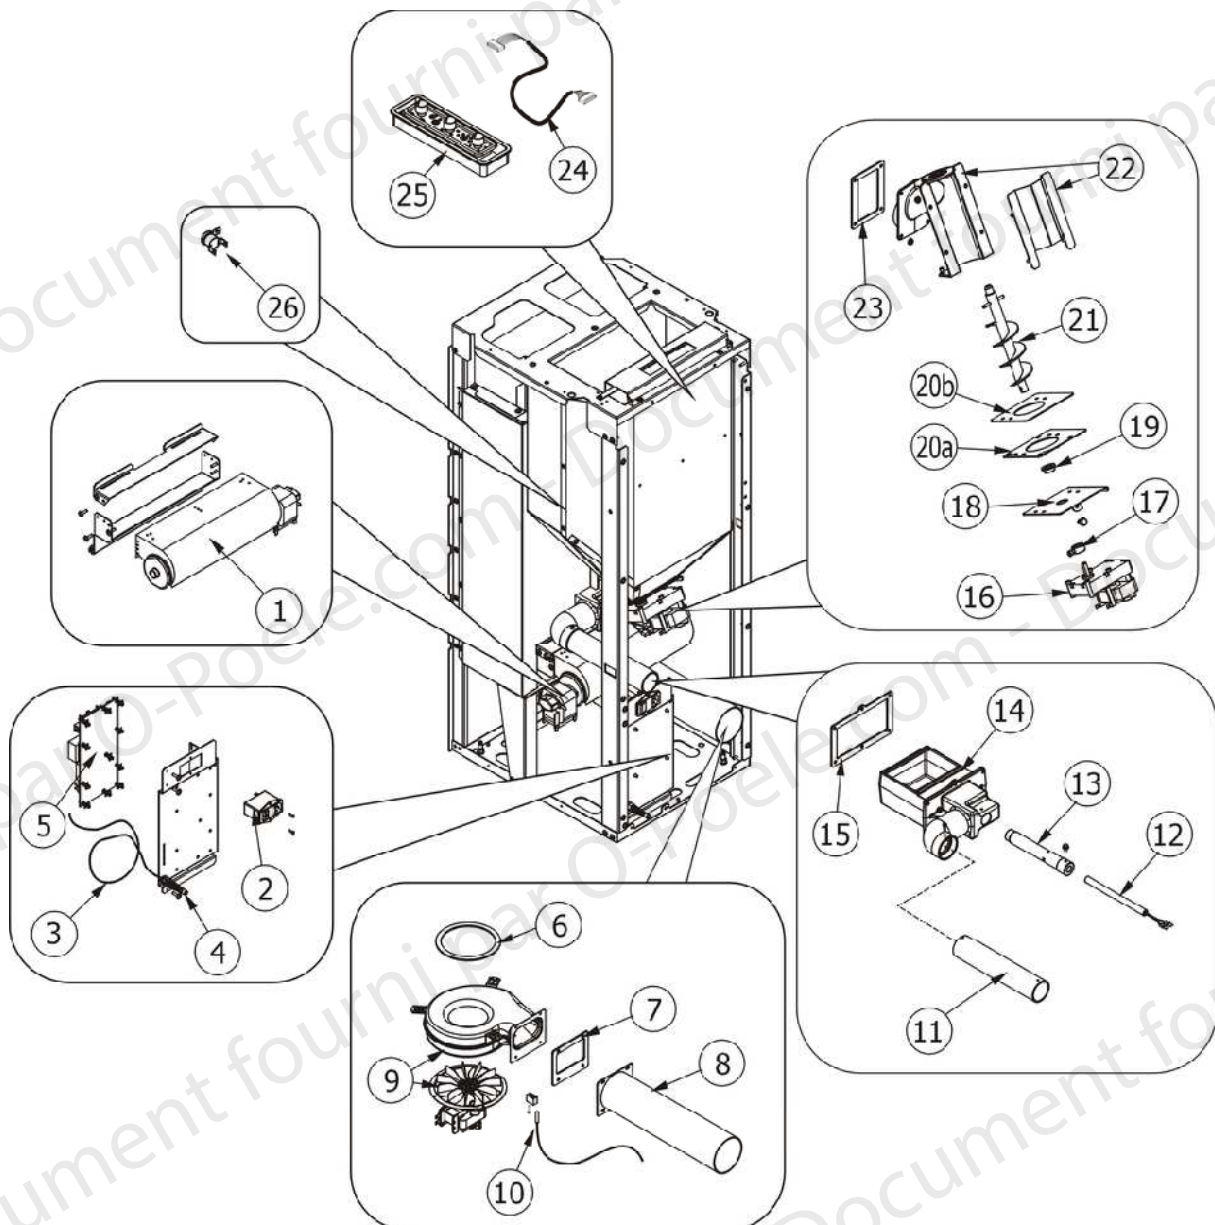

Composants structure externe

Composants structure externe

N°	Référence	Désignation	Qté
1	31330	Panneau antérieur inférieur en fonte	1
2	31331	Porte finie complète	1
3	31332	Étrier porte foyer	2
4	31333	Grille de sortie air chaud en fonte	1
5	31334	Joint	1
6	31335	Clapet inspection compartiment fumées	1
7	31336	Brasero complet en fonte	1
8	31337	Fond en Alutec	1
9	31338	Joint	1
10	31339	Echangeur en fonte	1
12	31230	Vérins d'appui	4
13	31340	Dessus en acier laqué noir	1
14	31341	Support pour le panneau de commande	1
15	31375	Tableau de commande	1
16	31343	Grille de protection réservoir	1
17	31344	Haut fonte grise	1
18	31345	Couvercle réservoir granulés	1
19	31346	Fond extérieur en acier	1
20	31376	Montant laqué Droit	1
20	31377	Montant laqué Gauche	1
21	31378	Étrier supérieur	2
22	31379	Côté D-G en acier BEIGE	2
22	31380	Côté D-G en acier BORDEAUX	2
22	31381	Côté D-G en acier GRIS ALU	2

Composants internes

Composants internes

N°	Référence	Désignation	Qté
1	31355	Ventilateur air chaud	1
2	31266	Touche d'allumage	1
3	31249	Sonde température ambiante	1
4	31356	Étrier support sonde température ambiante	1
6	31357	Joint adhesif	1
7	31358	Joint	1
8	31359	Tuyau sortie fumées	1
9	31360	Ventilateur aspiration fumées	1
10	31244	Sonde température fumées	1
11	31361	Tuyau entrée air	1
12	31323	Bougie d'allumage granulés	1
13	31362	Conduit bougie	1
14	31363	Récepteur braséro	1
15	31364	Joint	1
16	31252	Motoréducteur	1
17	31253	Connecteur motoréducteur-vis sans fin	1
18	31365	Base de la vis sans fin	1
19	31256	Bride graphitée	2
20a	31255	Joint pour la base de la vis sans fin	1
20b	31366	Base du conduit de la vis sans fin	1
21	31367	Vis sans fin pour chargement du granulés	1
22	31368	Conduit de la vis sans fin	1
23	31369	Joint	1
24	31258	Câble "Rond-Flat"	1
25	31342	Tableau de commande	1
26	31268	Clickson 110°C	1